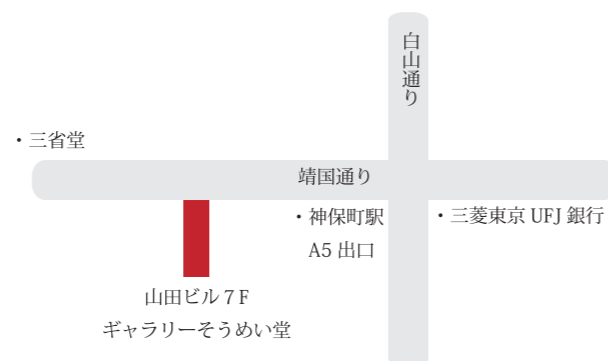

URL www.soumei.biz

営業時間 11:00~18:30

定休日 日、月、祝日

- ・カタログ掲載品以外にも多数の作品を在庫しております。お気軽にご来店下さい。
- ・ご不要の版画がございましたら是非ご相談下さい、高価買取させていただきます。