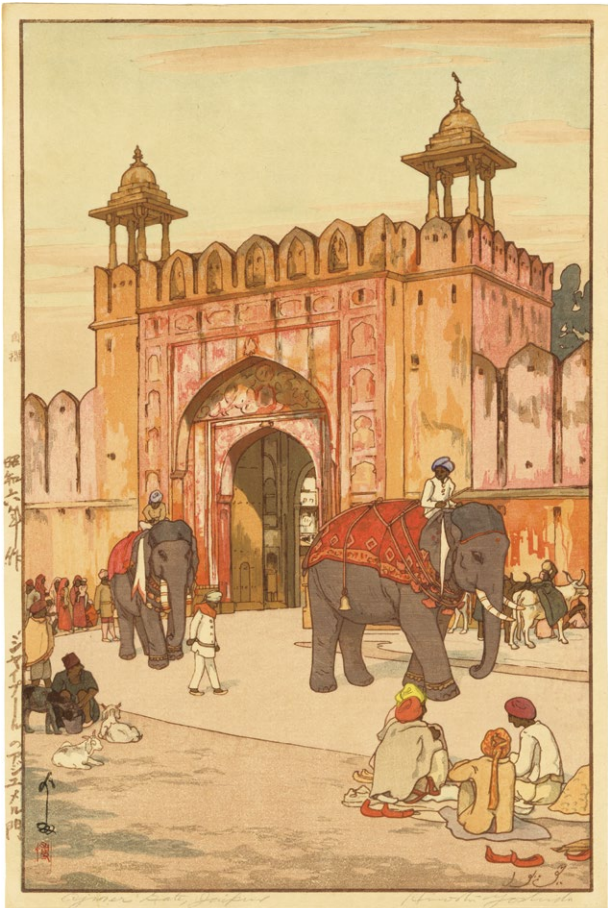

石渡 江逸 / ISHIWATA Koitsu

184. 素人角力 ¥200,000
昭和6年 刷保存優良 マージンに少汚れ

名取 春仙 / NATORI Shunsen

185. 三匹の猫 昭和3年 ed. 250 刷保存優良 ¥120,000

186. 富士拾景 吉田村 大正15年 刷優良

¥480,000

187. 日本南アルプス集 駒ヶ岳岩小屋 昭和3年 刷保存優良 マージンに少汚れ

¥340,000